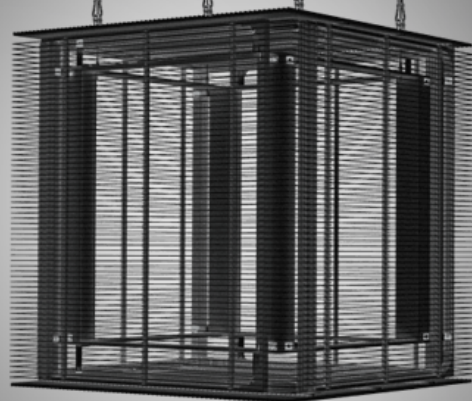

CUBE LED DISPLAY

► P3.91
3,91 mm

- **PANEL**
5 PANNEAUX DE MAILLE
4 côtés / 1 base
- **MATÉRIEL**
PANNEAU Aluminium
moulé sous pression
STRUCTURE Fer
- **MESURES**
50x50x50 cm / 100x100x100 cm
- **POIDS**
9 kgs
- **CONSUMMATION**
Maximum 600W / Moyenne 180W

50x50x50 cm

100x100x100 cm