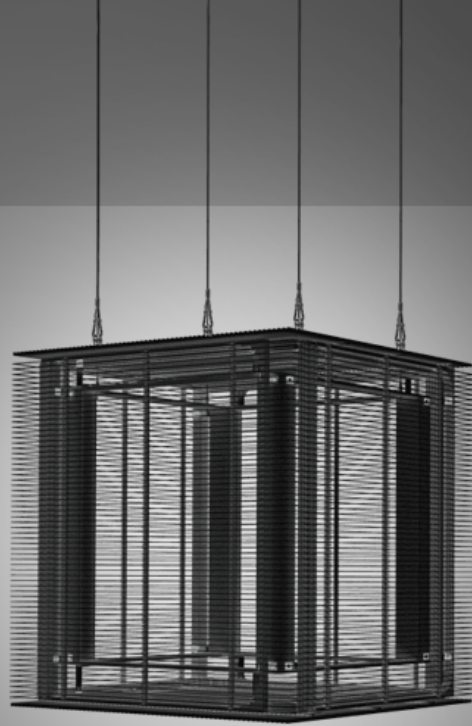

# LED CUBE DISPLAY

➤ **P3.91**  
3,91 mm

- **GEHÄUSES**  
5 NETZPANELEE  
4 Seiten und 1 Boden
- **MATERIAL**  
PANEL Druckguss-Aluminium  
RAHMEN Eisen
- **GRÖSSEN**  
50x50x50cm  
100x100x100cm
- **GEWICHT**  
9 kgs
- **STROMVERBRAUCH**  
Max 600W  
Average 180W

50x50x50 cm

100x100x100 cm